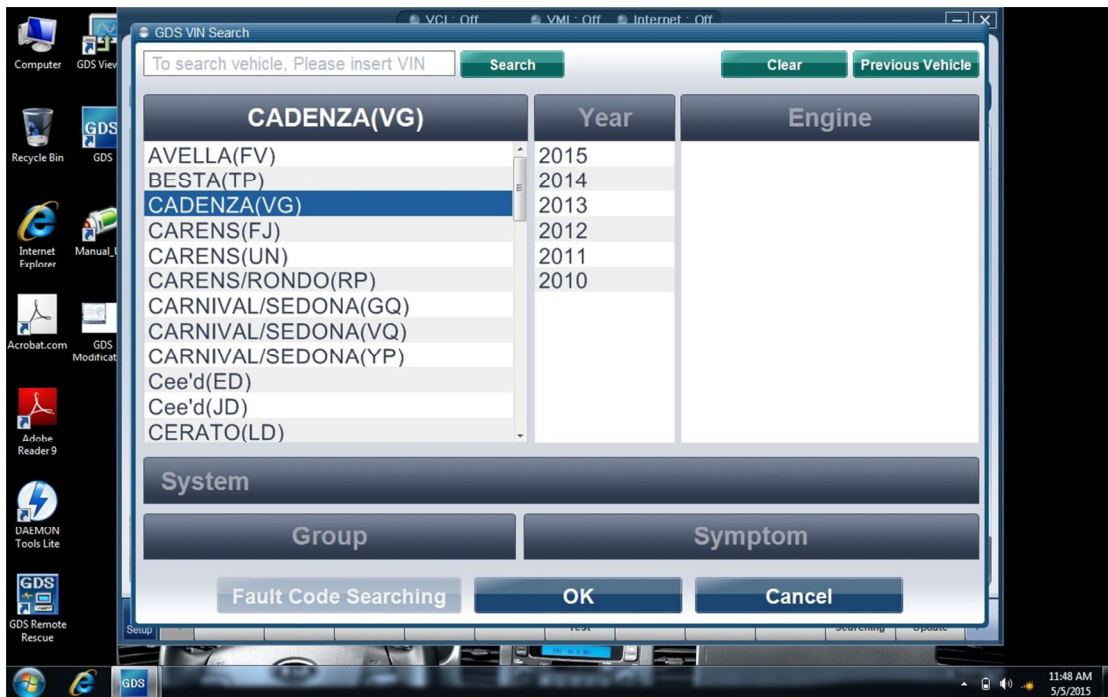

Supported Hyundai Vehicles List:

Supported Kia Vehicles List:

GDS VIN Search

To search vehicle, Please insert VIN

K2500/K2700/K3000/K3000S(PU)	Year	Engine
CARNIVAL/SEDONA(GQ)	2015	
CARNIVAL/SEDONA(VQ)	2014	
CARNIVAL/SEDONA(YP)	2013	
Cee'd(ED)	2012	
Cee'd(JD)	2011	
CERATO(LD)	2010	
CERATO/FORTE(TD)	2009	
CERATO/FORTE(YD)	2008	
CLARUS(FE)	2007	
ENTERPRISE(DB)	2006	
JOICE(NO)	2005	
K2500/K2700/K3000/K3000S(PU)	2004	

System

Group Symptom

Fault Code Searching

11:49 AM 5/5/2015

GDS VIN Search

To search vehicle, Please insert VIN

PICANTO(TA)	Year	Engine
CLARUS(FE)	2015	
ENTERPRISE(DB)	2014	
JOICE(NO)	2013	
K2500/K2700/K3000/K3000S(PU)	2012	
MOHAVE/BORREGO(HM)		
OPIRUS(GH)		
OPTIMA HEV(TF HEV)		
OPTIMA(TF)		
Optima/Magentis(MG)		
Optima/Magentis(MS)		
PICANTO(SA)		
PICANTO(TA)		