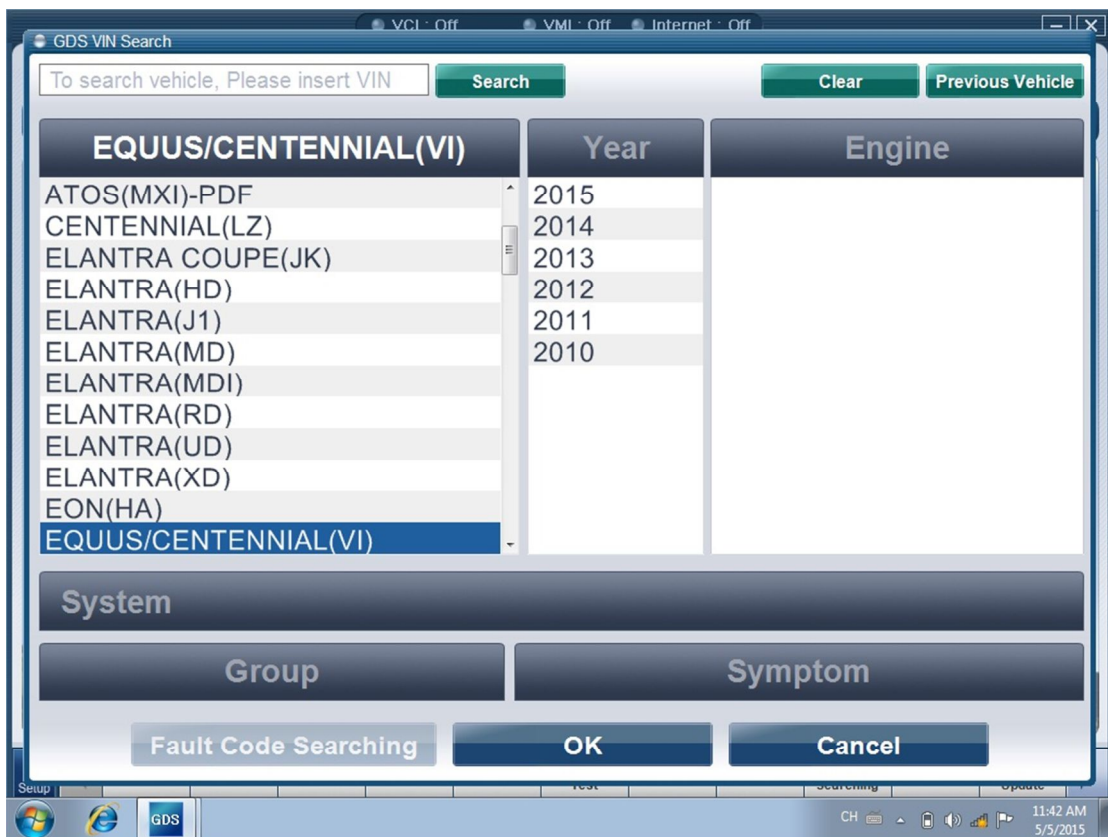

Supported Hyundai Vehicles List:

Supported Kia Vehicles List:

GDS VIN Search

To search vehicle, Please insert VIN

K2500/K2700/K3000/K3000S(PU)	Year	Engine
CARNIVAL/SEDONA(GQ)	2015	
CARNIVAL/SEDONA(VQ)	2014	
CARNIVAL/SEDONA(YP)	2013	
Cee'd(ED)	2012	
Cee'd(JD)	2011	
CERATO(LD)	2010	
CERATO/FORTE(TD)	2009	
CERATO/FORTE(YD)	2008	
CLARUS(FE)	2007	
ENTERPRISE(DB)	2006	
JOICE(NO)	2005	
K2500/K2700/K3000/K3000S(PU)	2004	

System

Group Symptom

Fault Code Searching

11:49 AM 5/5/2015

GDS VIN Search

To search vehicle, Please insert VIN

PICANTO(TA)	Year	Engine
CLARUS(FE)	2015	
ENTERPRISE(DB)	2014	
JOICE(NO)	2013	
K2500/K2700/K3000/K3000S(PU)	2012	
MOHAVE/BORREGO(HM)		
OPIRUS(GH)		
OPTIMA HEV(TF HEV)		
OPTIMA(TF)		
Optima/Magentis(MG)		
Optima/Magentis(MS)		
PICANTO(SA)		
PICANTO(TA)		