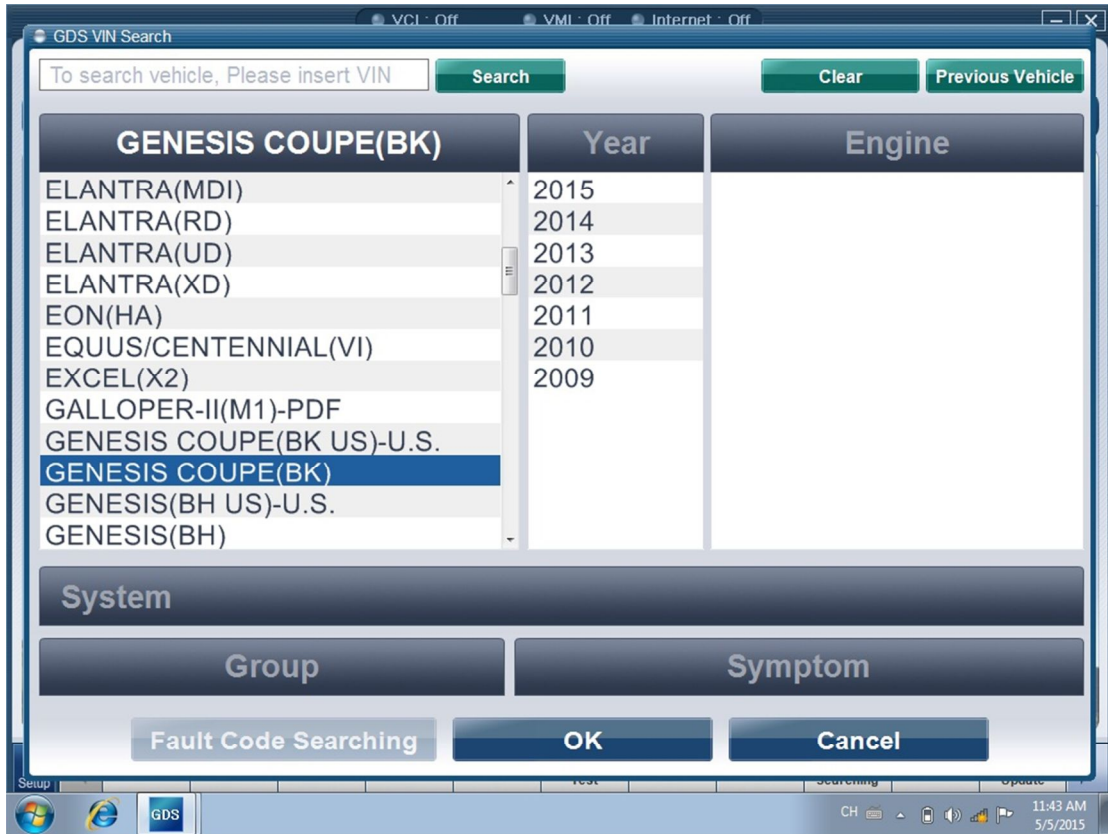

Supported Hyundai Vehicles List:

Supported Kia Vehicles List:

GDS VIN Search

To search vehicle, Please insert VIN

K2500/K2700/K3000/K3000S(PU)	Year	Engine
CARNIVAL/SEDONA(GQ)	2015	
CARNIVAL/SEDONA(VQ)	2014	
CARNIVAL/SEDONA(YP)	2013	
Cee'd(ED)	2012	
Cee'd(JD)	2011	
CERATO(LD)	2010	
CERATO/FORTE(TD)	2009	
CERATO/FORTE(YD)	2008	
CLARUS(FE)	2007	
ENTERPRISE(DB)	2006	
JOICE(NO)	2005	
K2500/K2700/K3000/K3000S(PU)	2004	

System

Group Symptom

Fault Code Searching

11:49 AM 5/5/2015

GDS VIN Search

To search vehicle, Please insert VIN

PICANTO(TA)	Year	Engine
CLARUS(FE)	2015	
ENTERPRISE(DB)	2014	
JOICE(NO)	2013	
K2500/K2700/K3000/K3000S(PU)	2012	
MOHAVE/BORREGO(HM)		
OPIRUS(GH)		
OPTIMA HEV(TF HEV)		
OPTIMA(TF)		
Optima/Magentis(MG)		
Optima/Magentis(MS)		
PICANTO(SA)		
PICANTO(TA)		